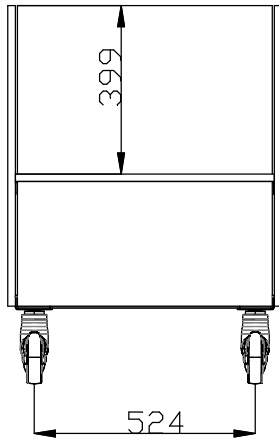

Držač za pladnjeve s kotačima, V = 900 mm

Kratke specifikacije

Br. stavke: _____

Kompaktan dizajn idealan za uštedu prostora. Postavlja se na visini od 125 mm na dva okretna kotačića i dva kotačića opremljena kočnicama. Čvrsta konstrukcija s laminiranim oplatama. Držač za pladnjeve, osmišljen za držanje pladnjeva, ubrusa, držača pribora za jelo i držača kruha.

Glavne značajke

- Savršen kompaktan dizajn idealan je za uštedu prostora.
- CB i CE certifikat potvrđen od strane neovisnog instituta. .
- Dostupne opcije s internetskim konfiguratorom: boje, klizači za pladnjeve, gornje police, nogice/kotačići željenog promjera, visine 750 mm za djecu.
- Može se ugraditi dodatni sokl radi prekrivanja nogica ili kotačića.
- Držač za pladnjeve, dizajniran za držanje pladnjeva, krpa, držač za pribor za jelo i držač za kruh.
- Cjevasti klizač za pladnjeve od nehrđajućeg čelika AISI 304 prijanjajući se ugrađuje na dugačkim stranama i može se sklopiti radi lakšeg prolaska jedinica kroz vrata.
- Uređaj se postavlja na visini od 125 mm, na dva okretna kotačića i dva opremljena kočnicama.
- Hrana unesena na ispravnoj temperaturi održava temperaturu središta u skladu s normama Afnor.

Konstrukcija

- Gornji dio od materijala AISI 304.
- Čvrsta konstrukcija s laminiranim oplatama na četiri strane.

ODOBRENJE: _____

Prednja/e

Bočna/o

Gornja/e

Ključne informacije:

Br. vrata:	
Vanjske dimenzije, širina:	650 mm
Vanjske dimenzije, dubina:	450 mm
Vanjske dimenzije, visina:	896 mm
Neto težina:	28 kg
Transportna visina:	930 mm
Transportna širina:	470 mm
Transportna dubina:	670 mm
Transportni volumen:	0.29 m ³