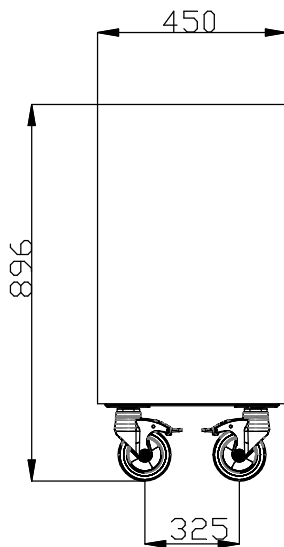

Konstrukcija

- Gornji dio od materijala AISI 304.
- Čvrsta konstrukcija s laminiranim oplatama na četiri strane.

ODOBRENJE: _____

Prednja/e

Bočna/o

Gornja/e

Ključne informacije:

Br. vrata:	
Vanjske dimenzije, širina:	650 mm
Vanjske dimenzije, dubina:	450 mm
Vanjske dimenzije, visina:	896 mm
Neto težina:	28 kg
Transportna visina:	930 mm
Transportna širina:	470 mm
Transportna dubina:	670 mm
Transportni volumen:	0.29 m ³