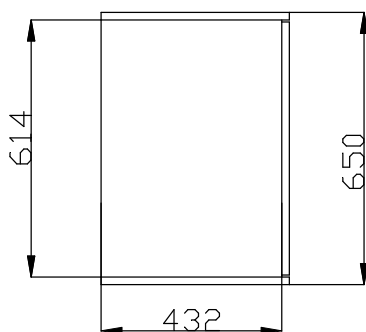

Držač za pladnjeve s kotačima, V = 900 mm

Kratke specifikacije

Br. stavke: _____

Kompaktan dizajn idealan za uštedu prostora. Postavlja se na visini od 125 mm na dva okretna kotačića i dva kotačića opremljena kočnicama. Čvrsta konstrukcija s laminiranim oplatama. Držač za pladnjeve, osmišljen za držanje pladnjeva, ubrusa, držača pribora za jelo i držača kruha.

Konstrukcija

- Gornji dio od materijala AISI 304.
- Čvrsta konstrukcija s laminiranim oplatama na četiri strane.

ODOBRENJE: _____

Prednja/e

Bočna/o

Gornja/e

Ključne informacije:

Br. vrata:	
Vanjske dimenzije, širina:	650 mm
Vanjske dimenzije, dubina:	450 mm
Vanjske dimenzije, visina:	896 mm
Neto težina:	28 kg
Transportna visina:	930 mm
Transportna širina:	470 mm
Transportna dubina:	670 mm
Transportni volumen:	0.29 m ³